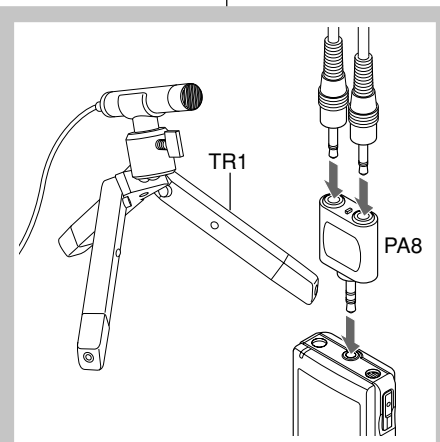

[Technische Daten]

Typ: Elektret-Kondensatormikrofon (ME30) x 2 / **Direktionalität:** Omnidirektional
Frequenzbereich: 20 - 20.000Hz / **Empfindlichkeit:** -38 dB bei 1 kHz (0 dB = 1 V/Pa)
Ausgangsimpedanz: 1,9 kΩ / **Stromversorgung:** Plug-In-Netzanschluss (1,5 V - 9 V)
Steckertyp: ø3,5 mm Minibuchse (Monaural)
Abmessungen: ø12,2 mm (größte Abmessung) x 64 mm / **Kabellänge:** 2,5 m
Gewicht: ca. 54 g (Nur die Haupteinheit) / **Inklusive:** Tragegurt, Ministativ (TR1) x 2, Adapter (PA8)

[Bedienungshinweise]

[Achtung]

- Aus Sicherheitsgründen dieses Produkt stets so aufbewahren, daß Kinder keinen Zugriff haben können.
- Zerlegen Sie das Mikrofon nicht in seine Einzelteile.
- Vermeiden Sie Stöße oder Schläge gegen das Mikrofon.
- Verwenden oder lagern Sie das Mikrofon nicht länger in sehr heißen und/oder feuchten Orten.
- Biegen oder knicken Sie den Stecker nicht gewaltsam.

Das „CE“ Zeichen bestätigt die Übereinstimmung mit den Europäischen Bestimmungen für Betriebssicherheit und Umweltschutz.

Dieses Symbol [durchgestrichene Mülltonne nach WEEE Anhang IV] weist auf die getrennte Rücknahme elektrischer und elektronischer Geräte in EU-Ländern hin. Bitte werfen Sie das Gerät nicht in den Hausmüll. Informieren Sie sich über das in Ihrem Land gültige Rücknahmesystem und nutzen dieses zur Entsorgung.
Anwendbare Produkte: ME52

IT Kit Microfoni Professionali a 2 canali separati ME30W

ISTRUZIONI

[Caratteristiche]

[Caratteristiche tecniche]

Typo: Microfono condensatore a elettret (ME30) x 2 / **Direzionalità:** Omnidirezionale
Risposta in frequenza: 20 Hz - 20.000 Hz / **Sensibilità:** -38 dB a 1 kHz (0 dB = 1 V/Pa)
Impedenza di uscita: 1,9 kΩ / **Alimentazione:** sistema autoalimentato (1,5 V - 9 V)
Tiplo di connettore uscita: ø3,5 mm mini connettore (mono)
Dimensioni esterne: ø12,2 mm (diametro max) x 64 mm / **Lunghezza del cavo:** 2,5 m
Peso: circa: 54 gr (solo microfono) / **Accessori:** Custodia, Mini treppiede (TR1) x 2, Adattatore (PA8)

[Precauzioni d'uso]

- Non adatto per registrazioni audio specifiche, quali riconoscimento vocale.
- Non collegare il microfono a un registratore privo di alimentazione.
- Se il microfono viene collegato a un registratore di una marca differente da OLYMPUS, la sensibilità specificata non è garantita.
- Leggere attentamente le istruzioni d'uso dell'apparecchio da collegare al microfono.
- Collegare e scollegare il microfono mentre la registrazione è in atto, può causare malfunzionamenti o rumore.
- Poiché il rumore può disturbare l'attrezzatura elettronica circostante, disconnettere i microfoni ME30 quando si effettuano collegamenti a un registratore o computer.

[Precauzioni]

- Tenere il prodotto fuori dalla portata dei bambini.
- Non smontare il microfono.
- Non sottoporre il prodotto a urti violenti.
- Non utilizzare o conservare il prodotto per lungo tempo in ambienti troppo caldi e/o umidi.
- Non forzare o piegare il connettore.

Il marchio "CE" indica che questo prodotto è conforme alle norme della comunità europea per quanto riguarda la sicurezza, la salute, l'ambiente e la protezione del consumatore.

Questo simbolo [contenitore di spazzatura barrato come illustrato nell'allegato IV della direttiva WEEE] indica una raccolta separata dei rifiuti di apparecchiature elettriche ed elettroniche nei paesi dell'Unione Europea. Si prega di non gettare questo dispositivo tra i rifiuti domestici. Si prega di utilizzare i sistemi di raccolta e di recupero disponibili per lo smaltimento di questo tipo di dispositivi.
Prodotto applicabile: ME30